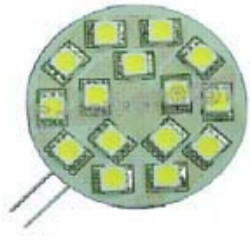

HUDHY-SP-(Color)-120D-(Voltage)-3W-G4 Specify Color and Voltage	Side Pin	WW 2700-3500K CW 5000-7000K	120	12V AC/DC 10-30VDC	3	CW 240 WW 200	CW 80 WW 67	CW 75 WW 80	G4	CE Rohs	30,000 Hrs	1 Year

$6.93